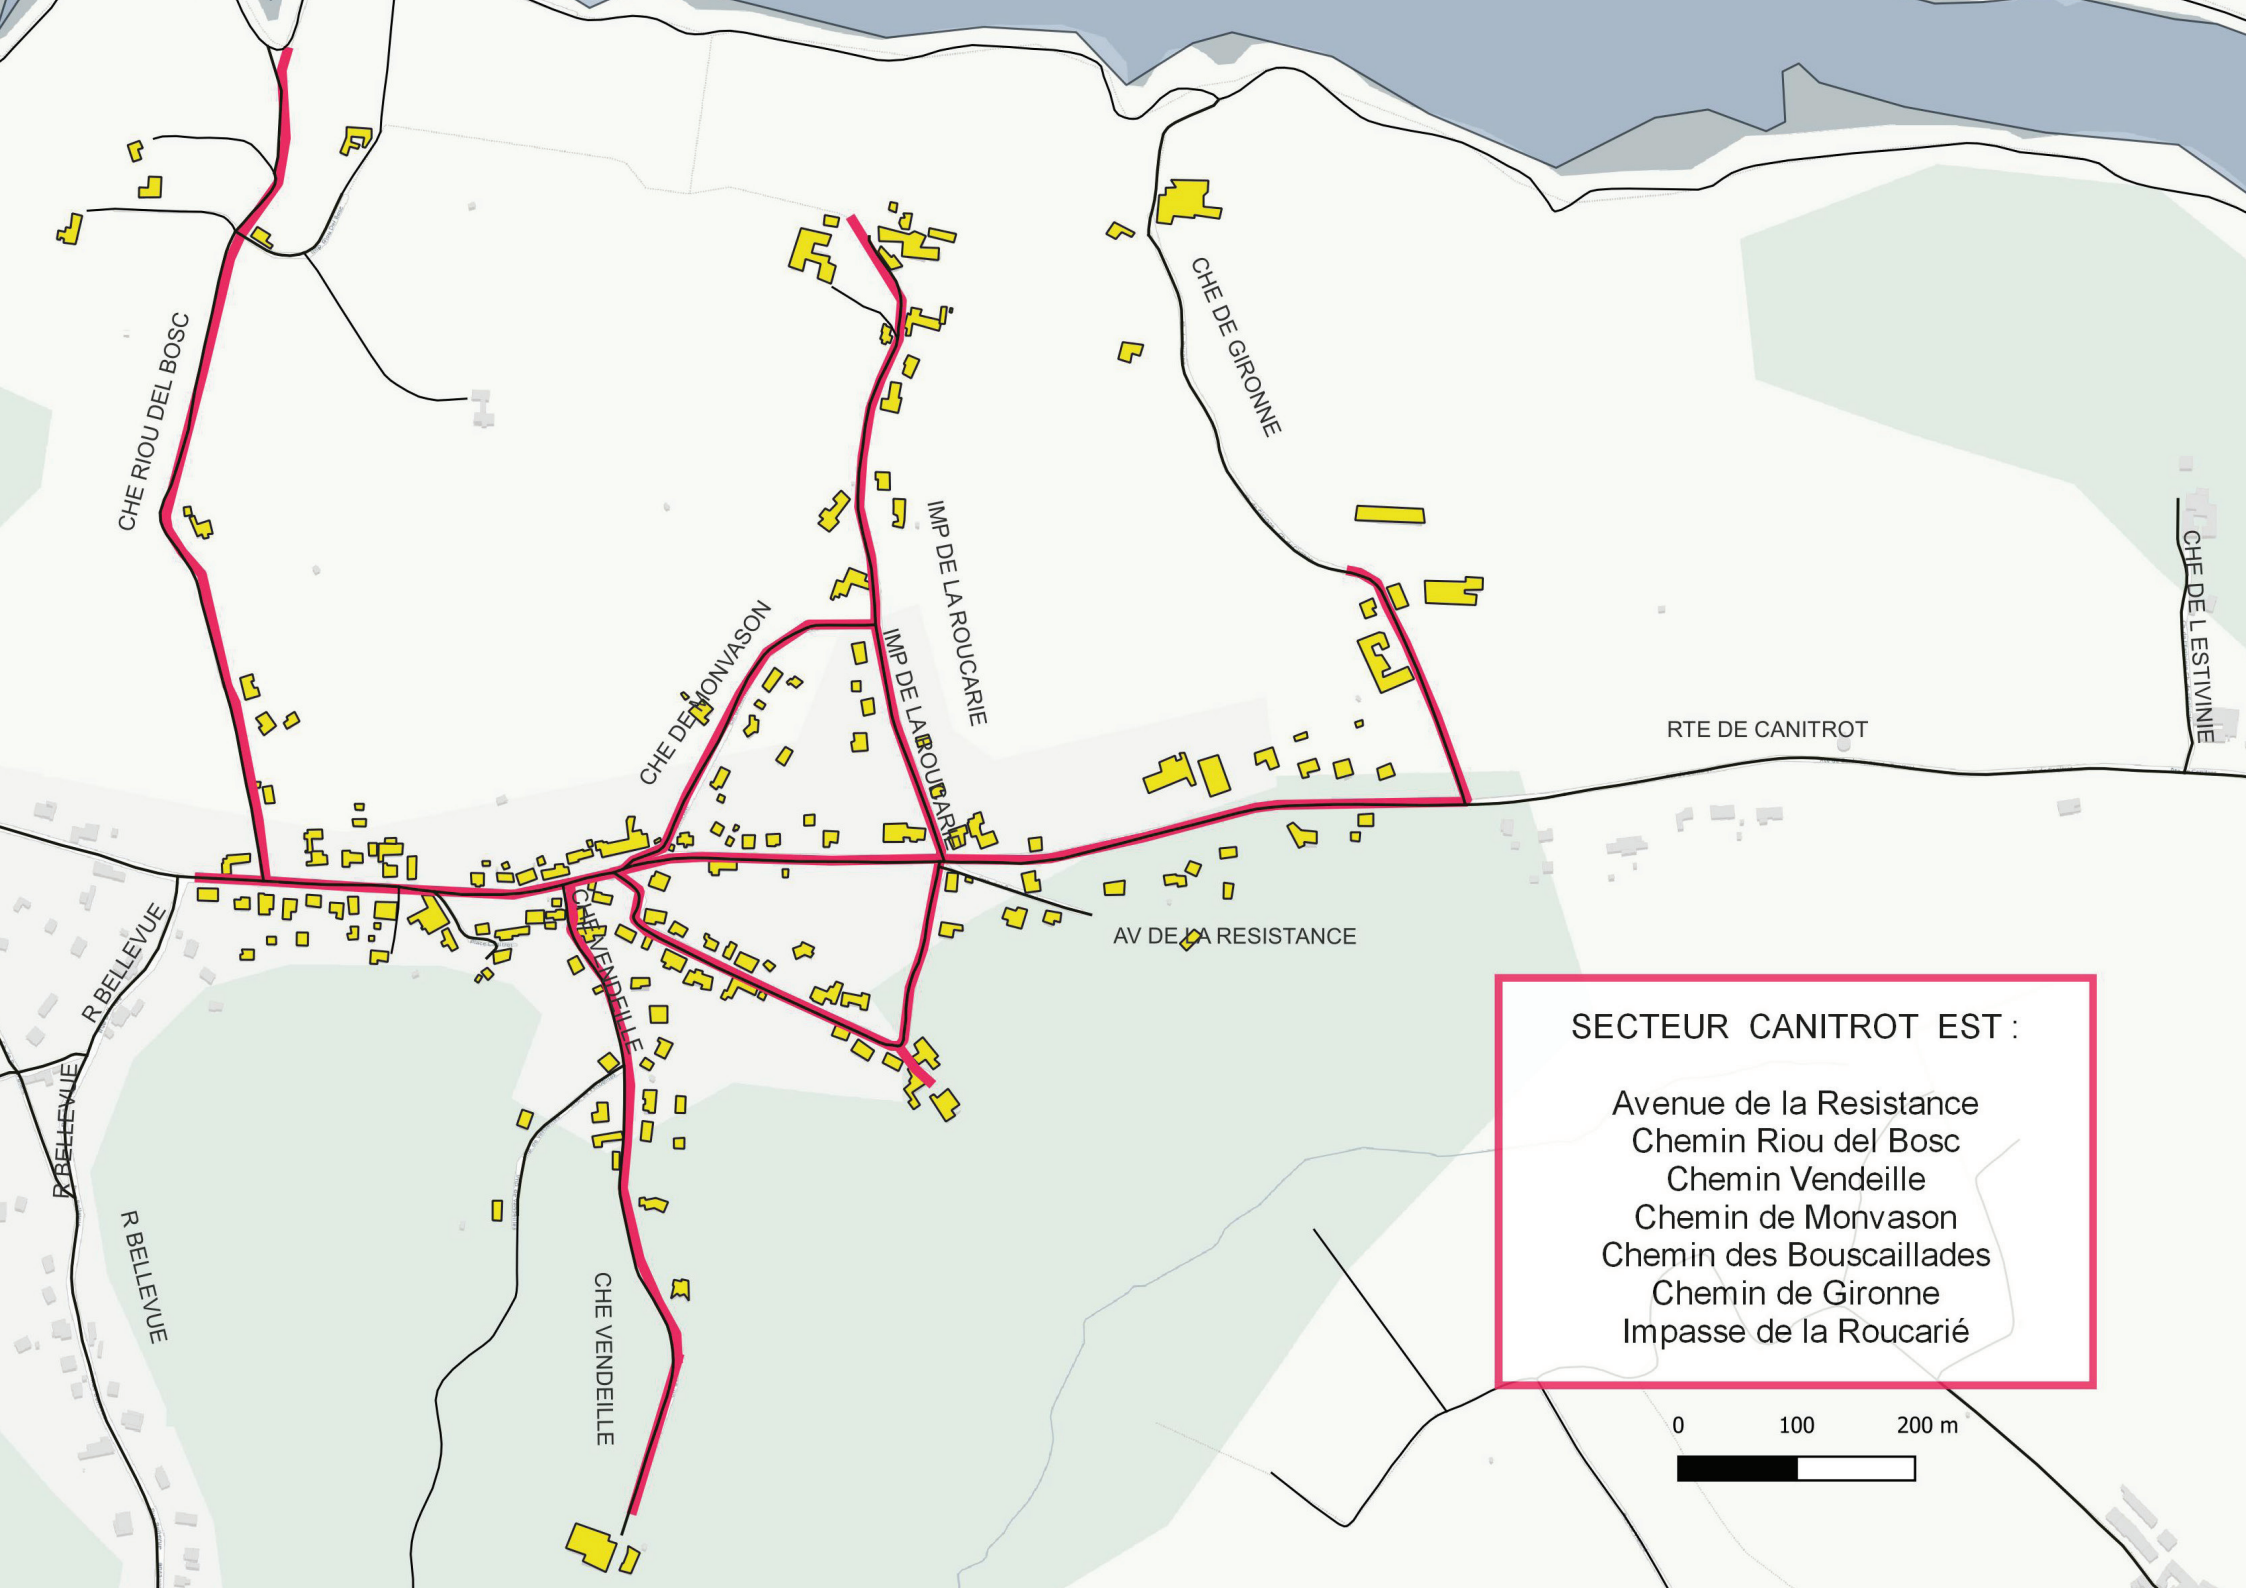

Calendrier 2023 de collecte des déchets

À PARTIR DU MOIS D'AVRIL Afin d'équilibrer les tournées de votre secteur, les déchets du hameau de Canitrot vont être collectés selon deux calendriers différents : **Canitrot OUEST - route de Monestiés** et **Canitrot EST - avenue de la Résistance**. Le camion qui assure cette nouvelle tournée est équipé d'une benne double afin de collecter la poubelle noire d'un côté et la poubelle jaune de l'autre côté.

Déchets résiduels en sac
dans le conteneur gris

À partir d'avril 2023

JEUDI

Collecte sélective EN VRAC
1 semaine sur 2
dans le conteneur jaune

Présentez votre conteneur en bordure de trottoir, poignée côté route.
Sortez vos bacs la veille de la collecte, à partir de 20h.

SECTEUR CANITROT EST :

- Avenue de la Résistance
- Chemin Riou del Bosc
- Chemin Vendelle
- Chemin de Monvason
- Chemin des Bouscaillades
- Chemin de Gironne
- Impasse de la Roucarié